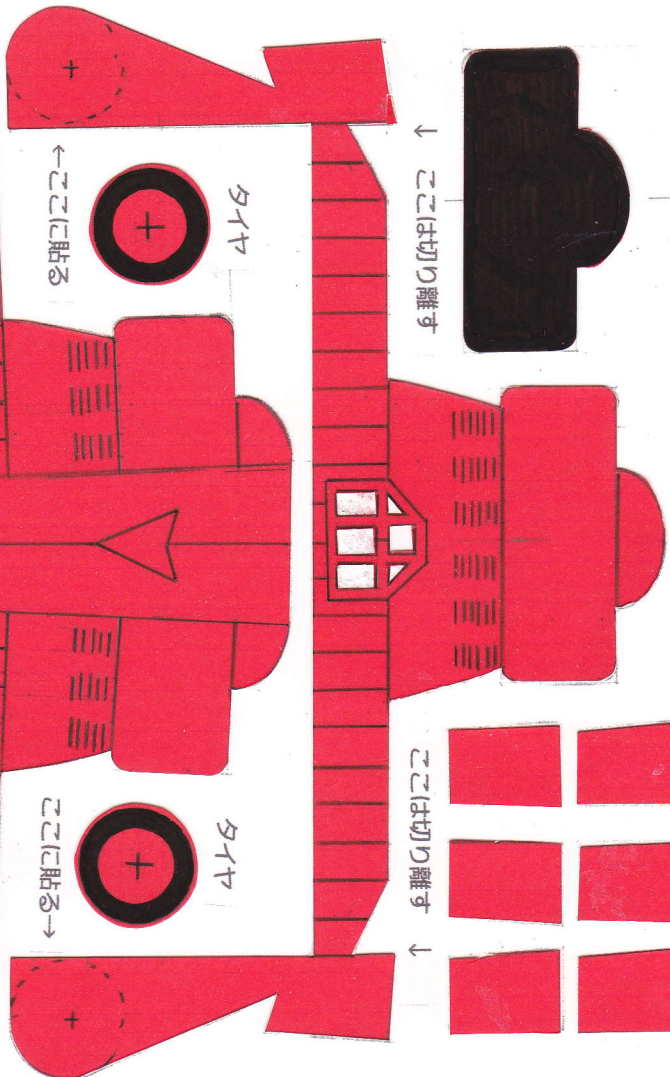

重心調整用機首オモリ

ここは切り離す ↓

↑ ここは切り離す

ここに貼る→

←ここに貼る

タイヤ

タイヤ

NR796W

Miss Veedole Junior  
2020.3.20  
M.Kita

上反角 15°

ここから下半角 ↑ -5°      ↑ ここから下半角 -5°

↑ -5°      ↓ -5°      ↑ ここから下半角      ↓ ここから下半角

上反角 15°

Miss Veedole Junior  
2020.3.20  
M.Kita

NR796W

ここに貼る→

←ここに貼る

タイヤ

タイヤ

ここは切り離す ↓

↑ ここは切り離す

重心調整用機首オモリ