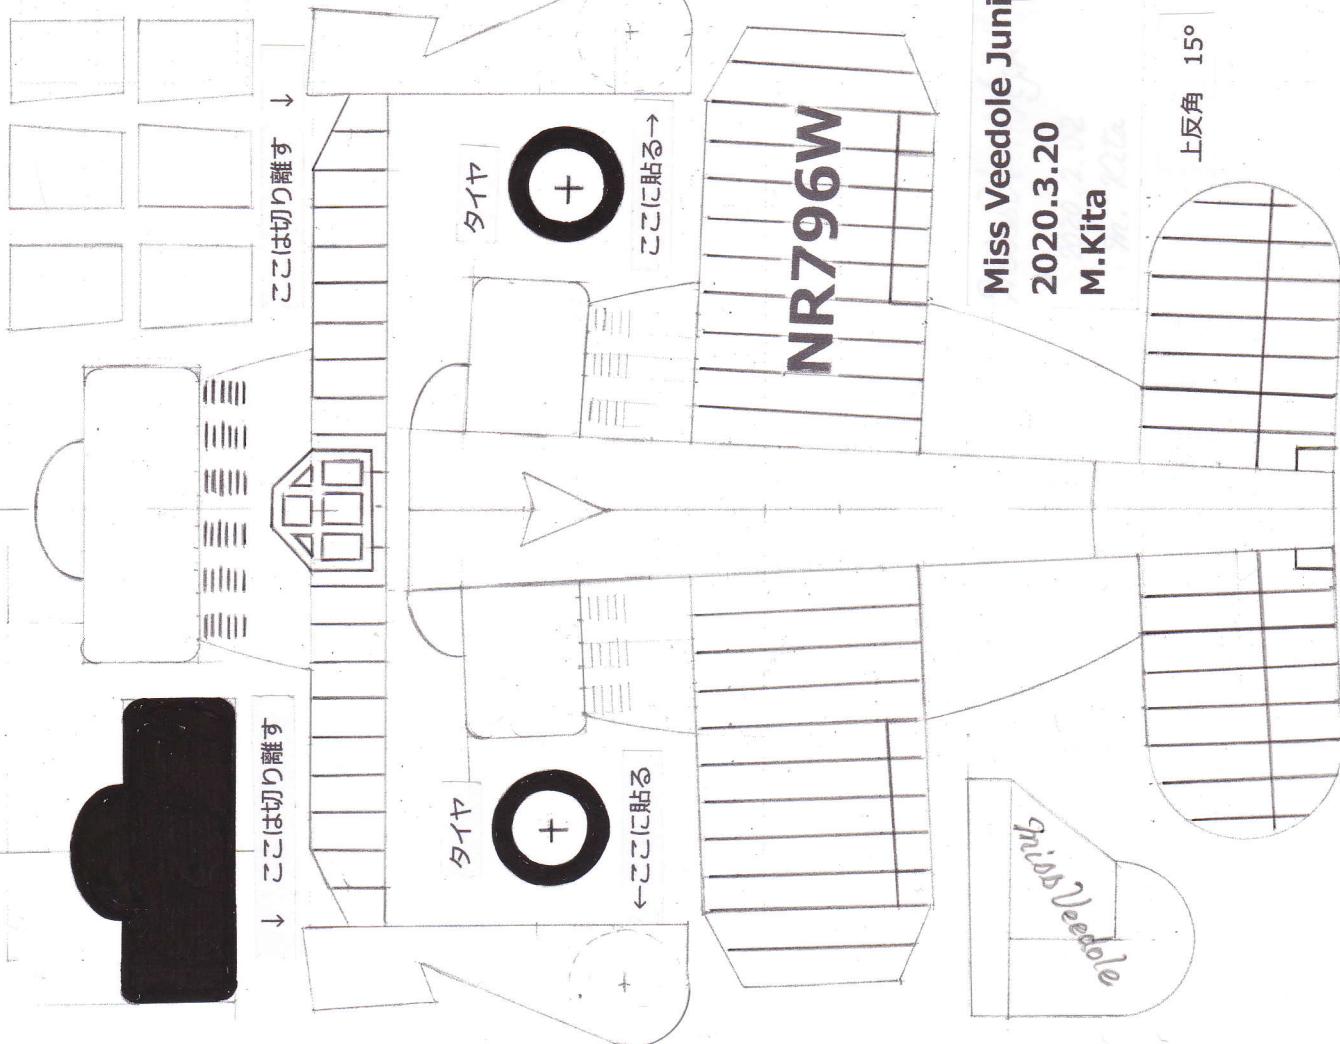

重心調整用機首オモリ

ここは切り離す ↓

↑ ここは切り離す

ここに貼る→

←ここに貼る

タイヤ

タイヤ

NR796W

Miss Veedole Junior  
2020.3.20  
M.Kita

上反角 15°

ここから下半角 ↑ -5°      ↑ ここから下半角 -5°

↑ -5°      ↓ -5°      ↑ ここから下半角      ↓ ここから下半角

上反角 15°

Miss Veedole Junior  
2020.3.20  
M.Kita

NR796W

ここに貼る→

←ここに貼る

タイヤ

タイヤ

ここは切り離す ↓

↑ ここは切り離す

重心調整用機首オモリ