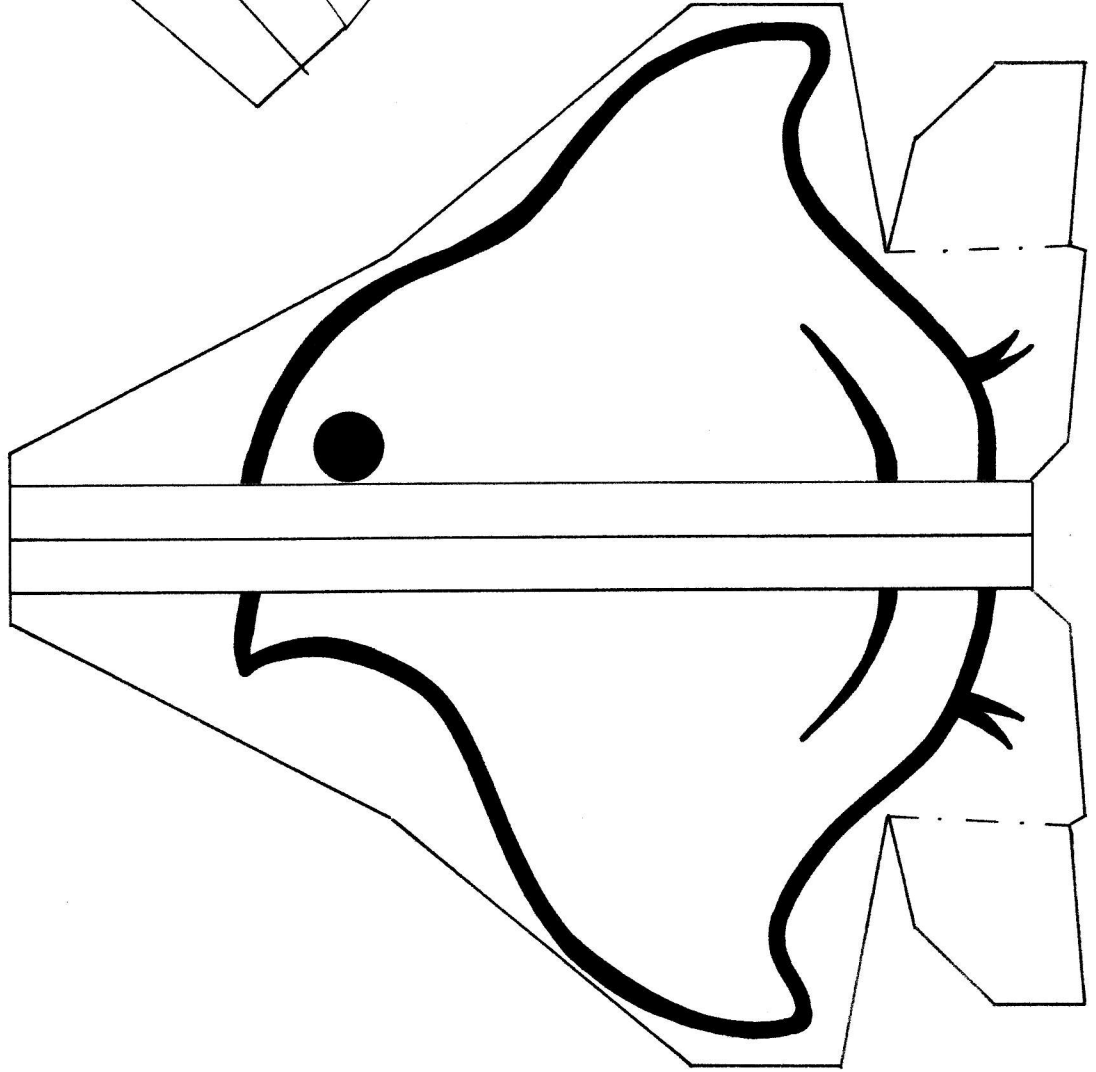

主翼上反角 16度~17度

ホチキス機 ちどりFIGHTER
2021.06 北ゆかり

※組み立ては接着剤使用可