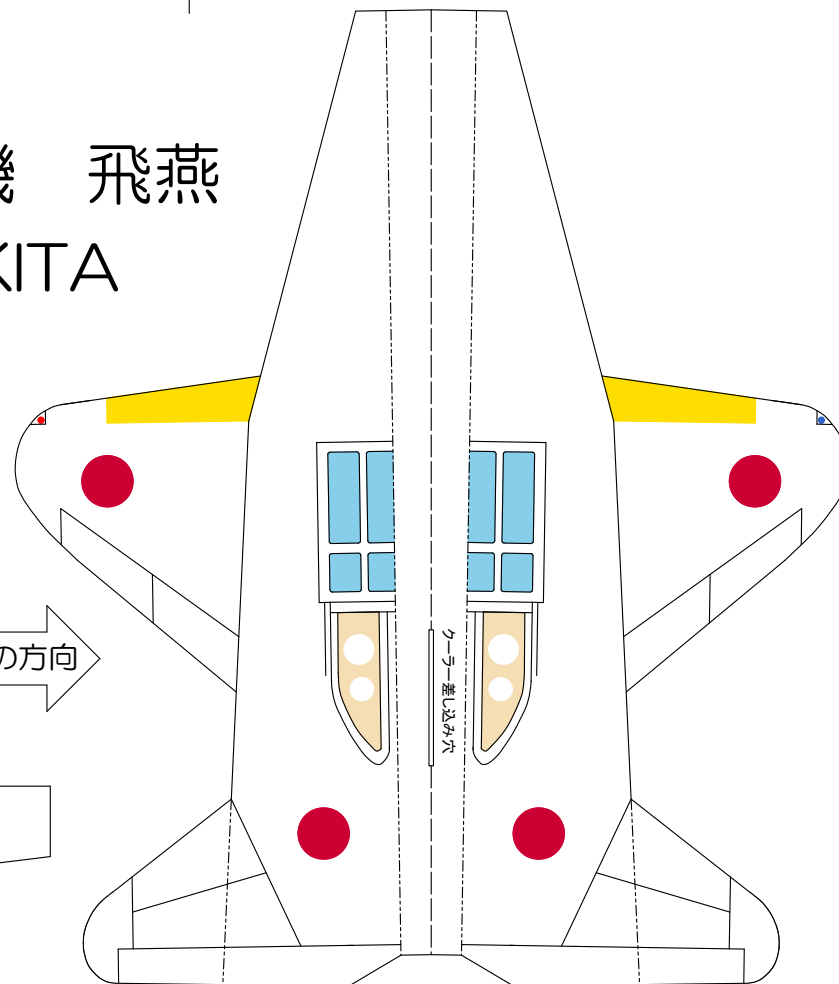

ホチキス飛燕
川崎 三式戦闘機 飛燕
© 2021 M. KITA

--- 谷折り
- - - 山折り

紙の強さの方向

主翼上反角ゲージ 7°