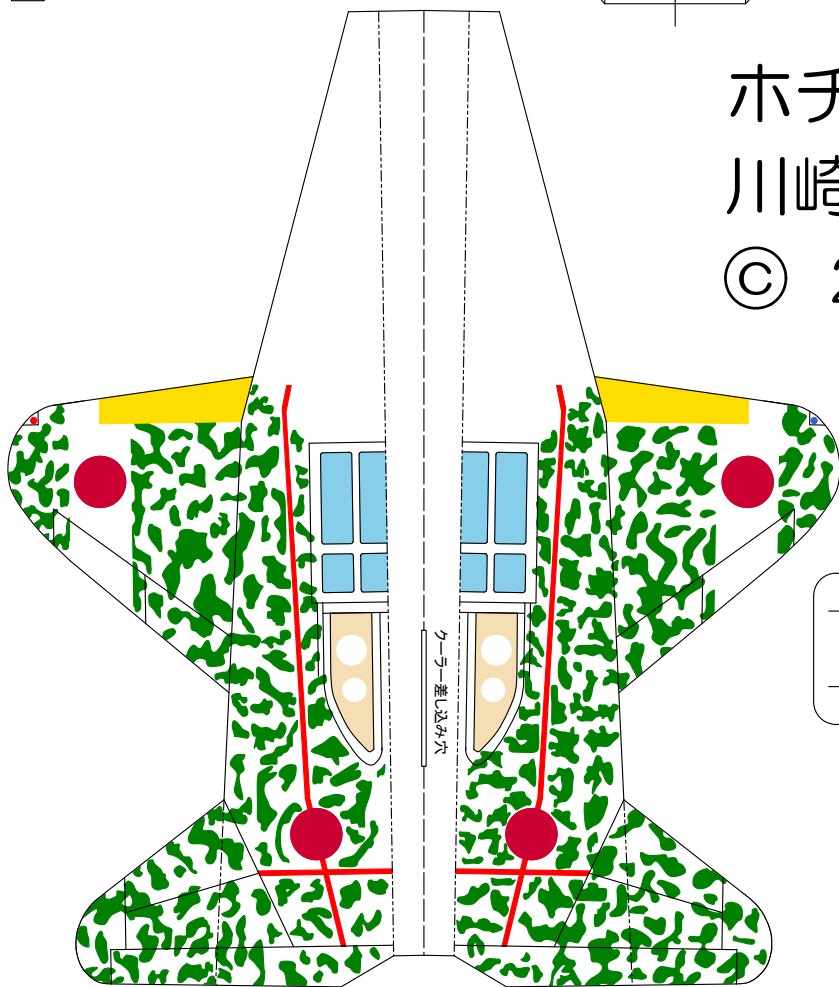

ホチキス飛燕
川崎 三式戦闘機 飛燕
© 2021 M. KITA

--- 谷折り
- - - 山折り

紙の強さの方向

主翼上反角ゲージ 7°