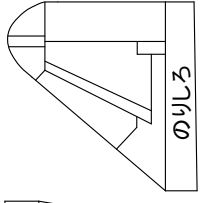

ホチキス飛燕
 川崎 三式戦闘機 飛燕
 © 2021 M.KITA

主翼上反角ゲージ 7°