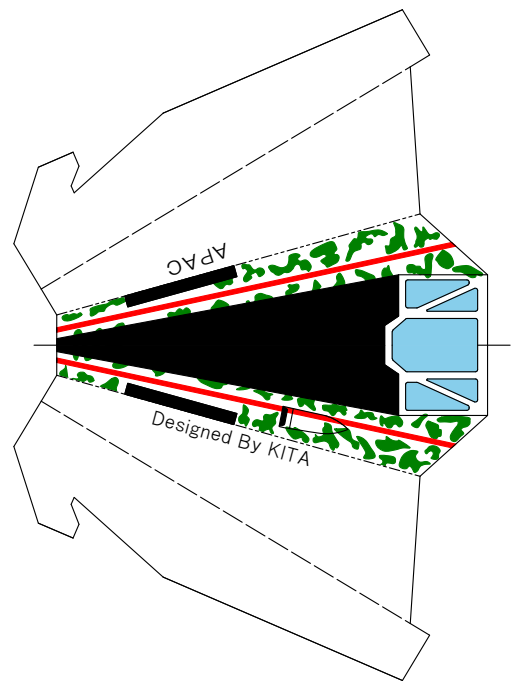

ホチキス飛燕
 川崎 三式戦闘機 飛燕
 © 2021 M.KITA

主翼上反角ゲージ 7°