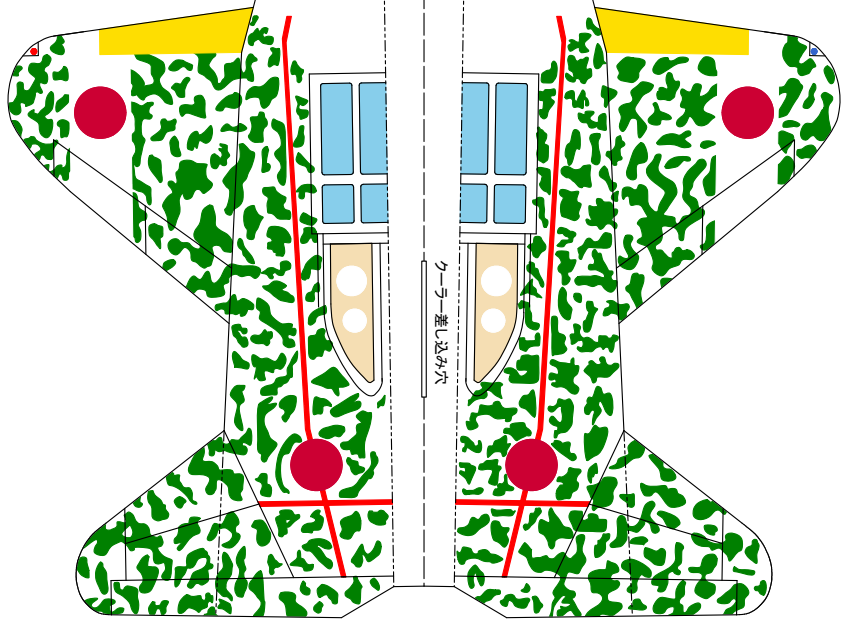

ホチキス飛燕
 川崎 三式戦闘機 飛燕
 © 2021 M.KITA

主翼上反角ゲージ 7°