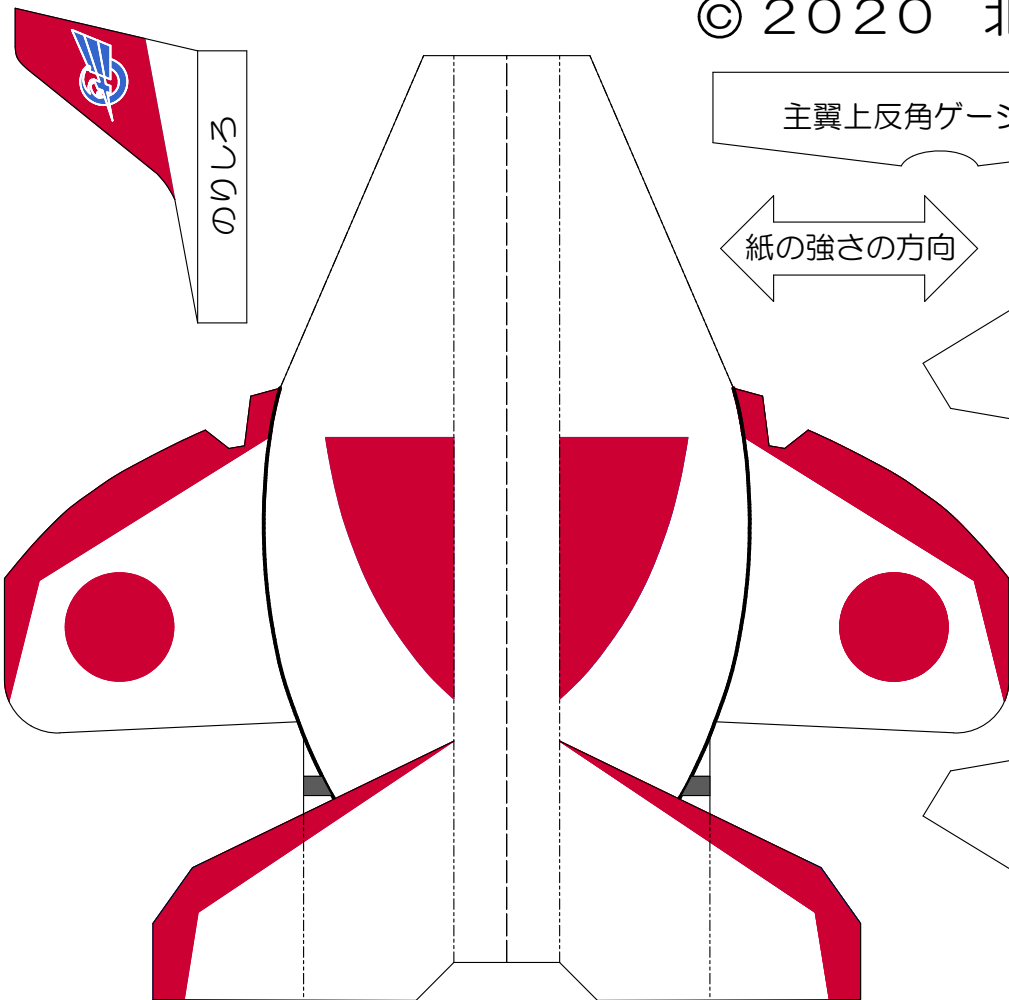

ホチキス T-4
“RED DOLPHIN”

第13飛行教育団 芦屋基地

© 2020 北ゆかり

主翼上反角ゲージ 7°