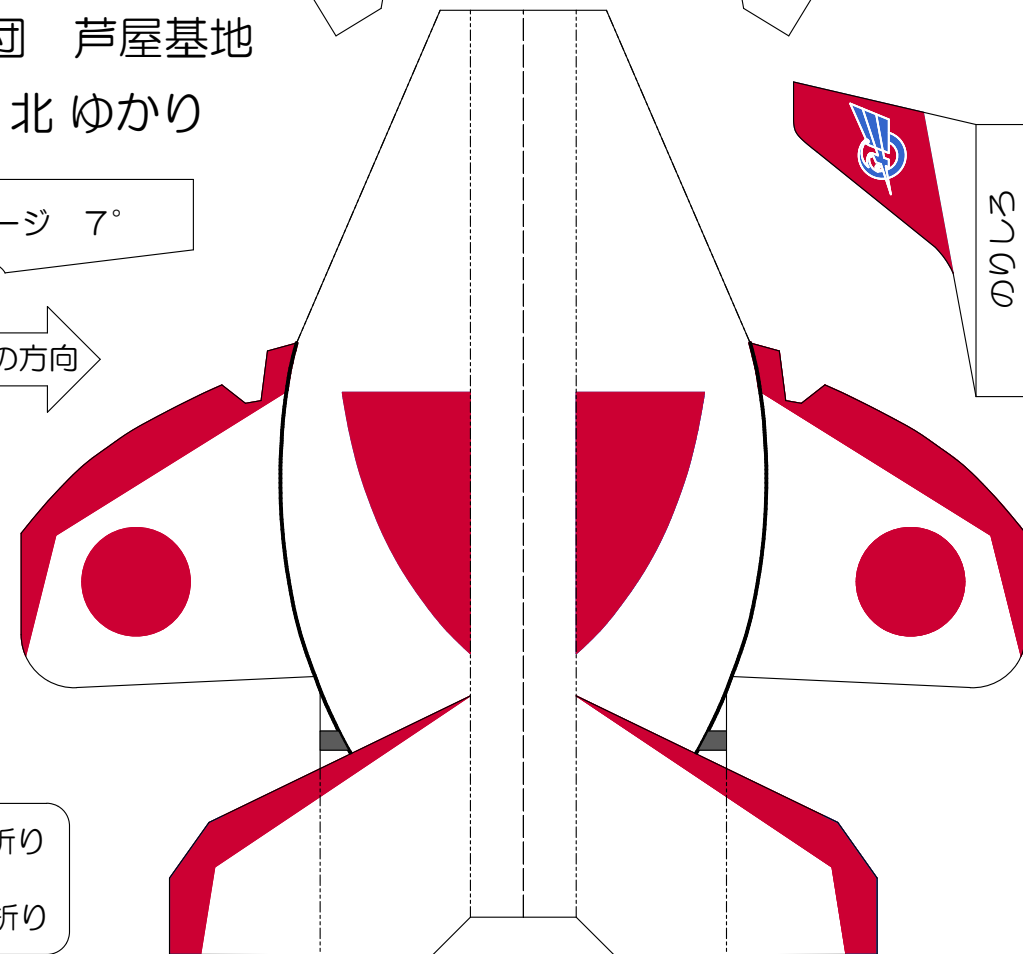

ホチキス T-4 “RED DOLPHIN”

第13飛行教育団 芦屋基地

© 2020 北 ゆかり

主翼上反角ゲージ 7°

--- 谷折り
- - - 山折り