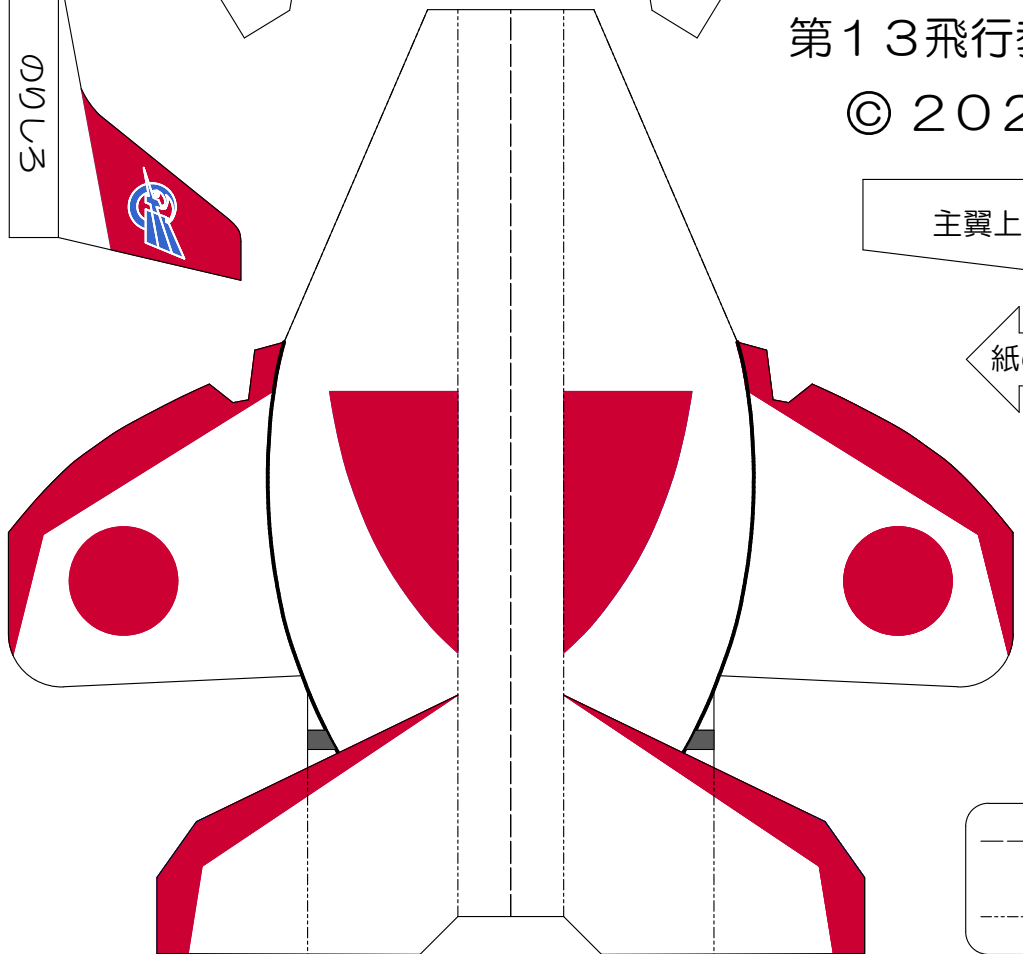

ホチキス T-4 “RED DOLPHIN”

第13飛行教育団 芦屋基地

© 2020 北 ゆかり

主翼上反角ゲージ 7°

--- 谷折り
- - - 山折り