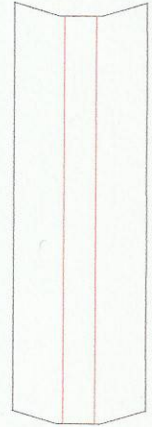

【仕様】

- ・翼長 340 ・機長 340 ・翼弦長 56
- ・刃トノリ 50、40 (ヨト)
- ・重心 20 ・質量 32g ・重り 12.5g
- ・紙質 胴体PHO180 主翼尾翼205

8 胴体隙間維持補強部材

6 胴体

9 胴体全部カバー

緑線は、ジョイントズの場合
10mmカットライン

7 胴体内側補強部材

1 重りケース 2枚張り合わせ

5 胴体Box挿入 筒 100

3 外側Box 290

胴体Box ③+④

4 中側BOX 290

11

胴体Box先端から100mmに
取付 1~10完成後

Boxカバー 142

後端から45mm