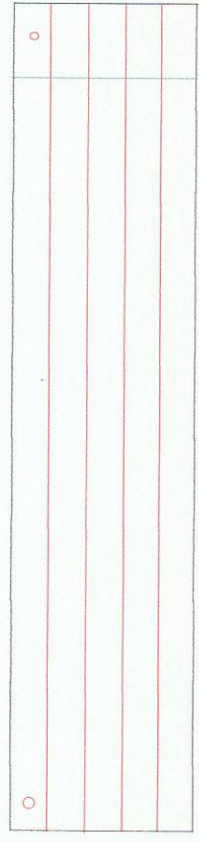

【仕様】

- ・翼長 340 ・機長 340 ・翼弦長 56
- ・刃トノリ 50、40 (ヨト)
- ・重心 20 ・質量 32g ・重り 12.5g
- ・紙質 胴体PHO180 主翼尾翼205

8 胴体隙間維持補強部材

6 胴体

9 胴体全部カバー

緑線は、ジョイントズの場合
10mmカットライン

7 胴体内側補強部材

1 重りケース 2枚張り合わせ

5 胴体Box挿入 筒 100

3 外側Box 290

胴体Box ③+④

4 中側BOX 290

11

胴体Box先端から100mmに
取付 1~10完成後

Boxカバー 142

後端から45mm