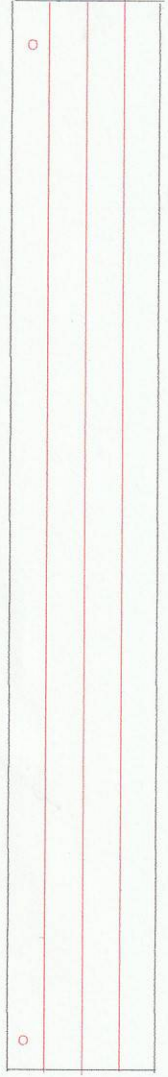

【仕様】

- ・翼長 340 ・機長 340 ・翼弦長 56
- ・刃トノリ 50、40 (ヨト)
- ・重心 20 ・質量 32g ・重り 12.5g
- ・紙質 胴体PHO180 主翼尾翼205

8 胴体隙間維持補強部材

6 胴体

9 胴体全部カバー

緑線は、ジョイントズの場合
10mmカットライン

7 胴体内側補強部材

1 重りケース 2枚張り合わせ

5 胴体Box挿入 筒 100

3 外側Box 290

胴体Box ③+④

4 中側BOX 290

11

胴体Box先端から100mmに
取付 1~10完成後

Boxカバー 142

後端から45mm