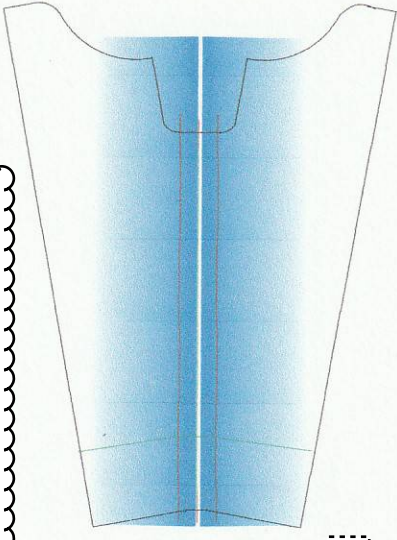

【仕様】

- ・翼長 340 ・機長 340 ・翼弦長 56
- ・刃トノリ 50、40 (ヨト)
- ・重心 20 ・質量 32g ・重り 12.5g
- ・紙質 胴体PHO180 主翼尾翼205

8 胴体隙間維持補強部材

6 胴体

9 胴体全部カバー

緑線は、ジョイントズの場合
10mmカットライン

7 胴体内側補強部材

1 重りケース 2枚張り合わせ

5 胴体Box挿入 筒 100

3 外側Box 290

胴体Box ③+④

4 中側BOX 290

11

胴体Box先端から100mmに
取付 1~10完成後

Boxカバー 142

後端から45mm